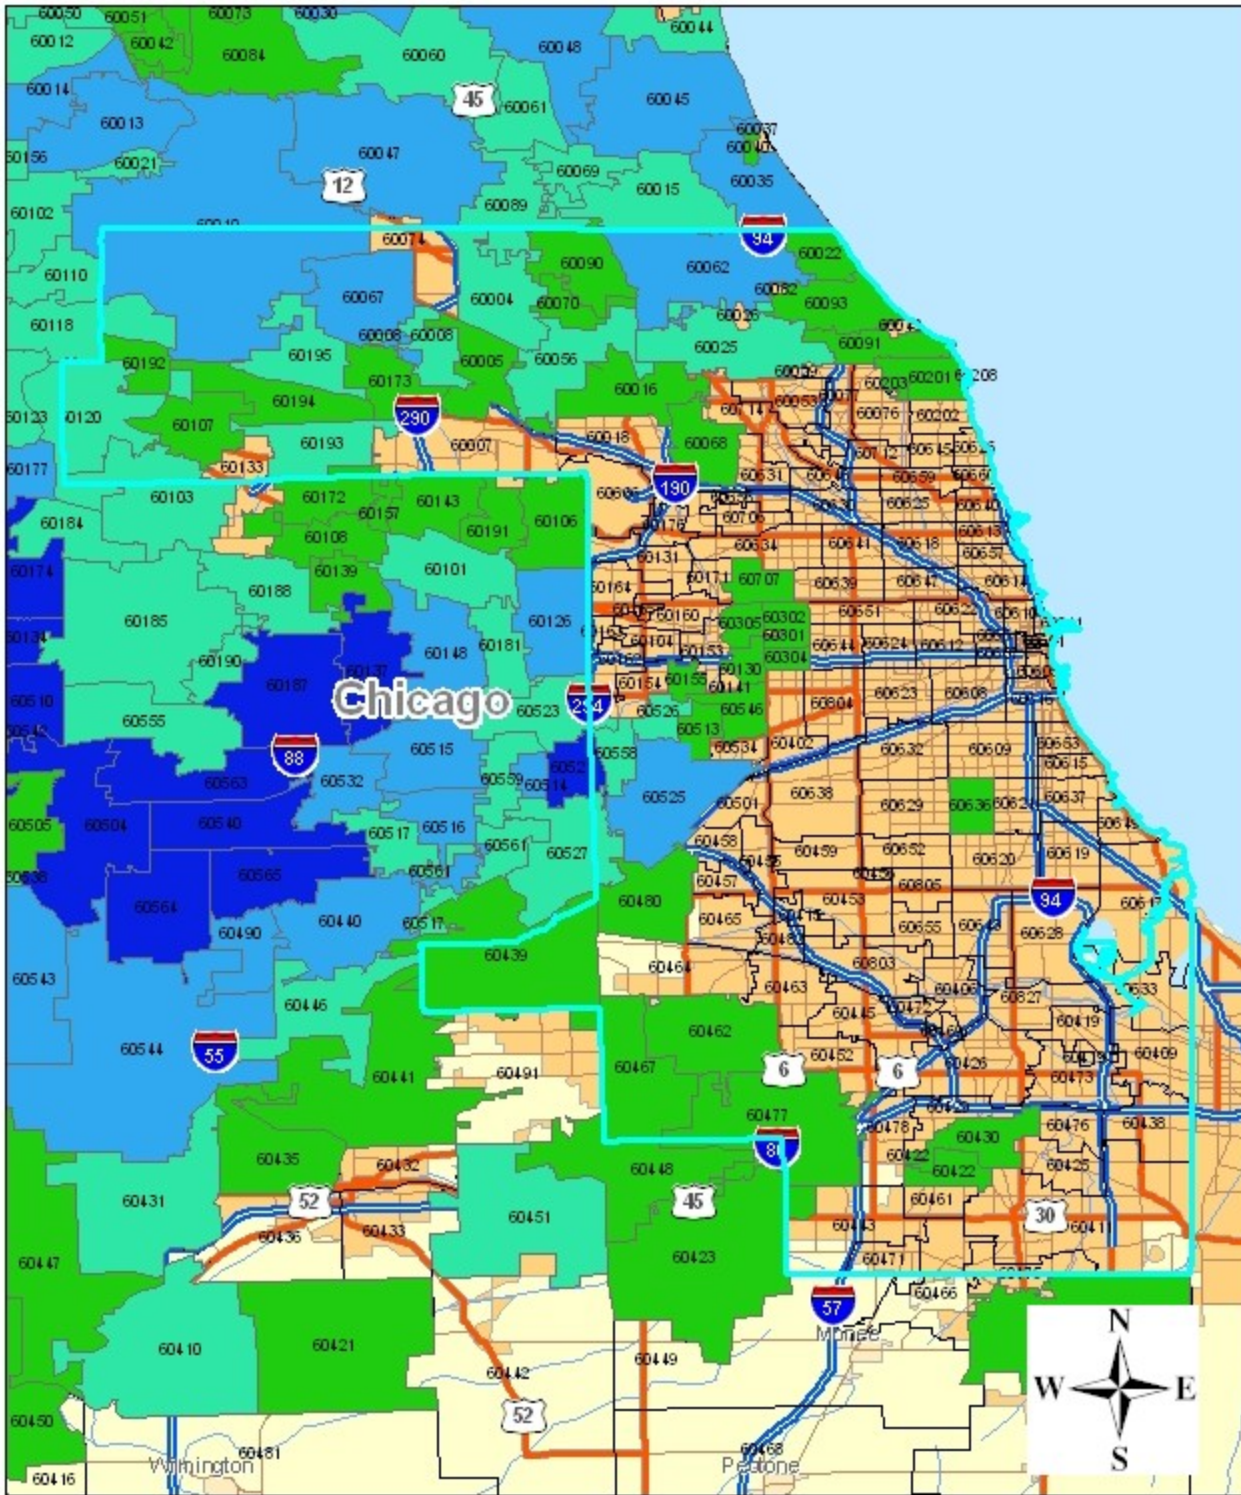

# Number of Mitigation Systems in County by Zip Code

Zip	Number of mitigation systems
60004	8
60005	3
60008	4
60016	1
60022	4
60025	15
60026	3
60056	5
60062	31
60067	30
60068	3
60070	1
60090	1
60091	4
60093	4
60103	19
60107	6
60130	1
60155	1
60173	4
60192	6
60193	12
60194	2
60195	7
60201	1
60203	1
60302	1
60304	3
60305	1
60422	2
60430	1
60439	5
60462	2
60467	2
60477	3
60480	11
60513	2
60525	22
60526	10
60546	3
60558	15
60636	1
60686	1
60707	2

## KEY